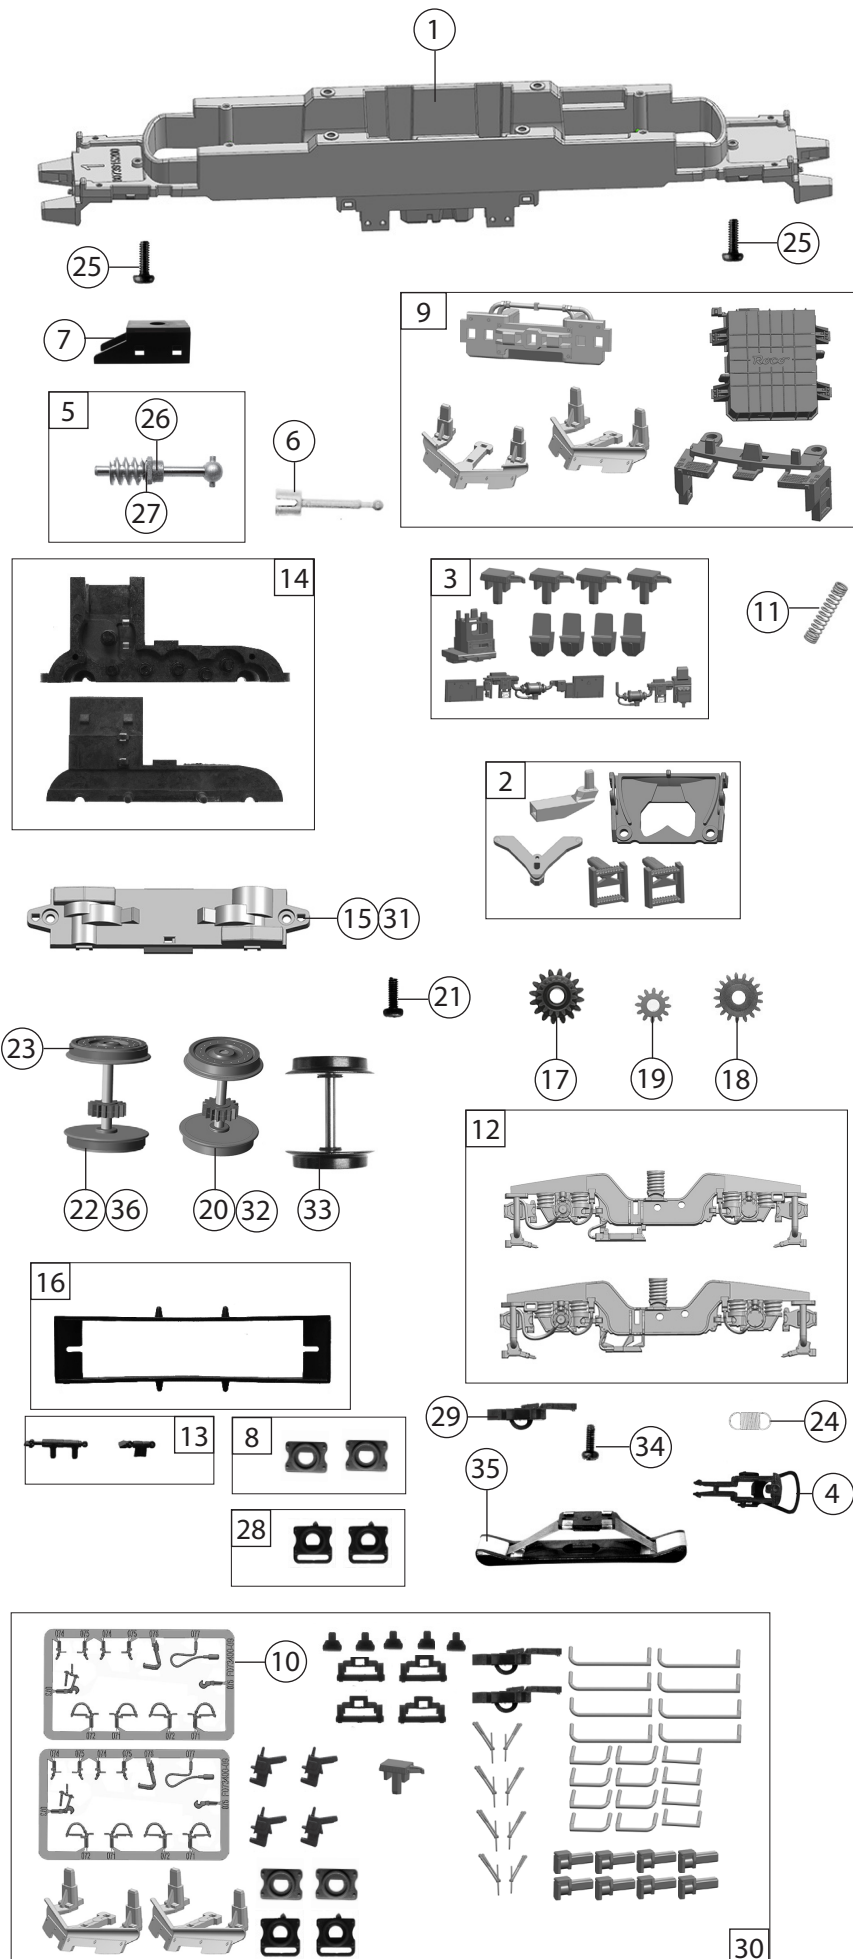

Pos. Nr. Pos.no.	Beschreibung Description	Art.-Nr. Art.no.	Preisgruppe Price bracket
70319	DB-AG VECTRON	=	
70320		=	
78320		~	
1	Grundrahmen Basic frame	141135	16
2	TS - Kinematik, Deichsel, ... Part set kinematics and drawbar	141136	8
3	TS - Sandkasten, Antenne, ... Part set sand box, antenna	141144	7
4	Standardkupplung Standard coupling	89246	6
5	Schneckensatz mit Kardankugel Set of worm gear incl. cardan ball	110377	13
6	Kardanwelle 24,7 mm Cardan shaft 24,7mm	107011	4
7	Schneckendeckel Worm gear cover	122822	4
8	Pufferflansch links und rechts Buffer flange left and right	136487	5
9	TS-SchieneRäumerei, Trafowanne Part set rail guard, transformer tub	141140	12
10	TS - Bremsschläuche + Zughaken Part set of brake tubes & coupling hooks	139832	7
11	Kontaktfeder D=2,4 L=11,6 mm Contact spring	116876	3
12	DG-Blende l+r 2tlg. Bogie left and right 2 parts	141194	12
13	TS - Blendesteckt. Set of cover plug-in parts	122956	5
14	Getriebeatz 2-tlg. Gear set 2-parts	122816	11
15	Getriebeboden Gear bottom	141159	7
16	Kontakthalter mit Litzen Contact support with leads	137826	9
17	Schneckenrad doppelt Z=16/17 Worm gear wheel double Z=16/17	86419	6
18	Zahnrad Z=17 M=0,4 Gear wheel Z=17 M=0,4	127541	4
19	Zahnrad Z=12 M0,4 Gear wheel Z=12 M0,4	127542	4
20	Radsatz m. Zahnrad o. Haftring Wheelset w.gear wheel w/o traction tyre	141160	12
21	GF-Schraube M1,6x4 mm Self-tapping screw M1,6x4 mm	114850	3
22	Radsatz m.2 Haftringen+Zahnrad Wheelset w.2 traction tyres w.gear wheel	141161	13
23	Haftrings.10Stk.12,9 bis 14,6 mm Traction tyre set, 10 pcs., 12,9-14,6 mm	40070	---
24	Zugfeder - 2,5x5,8x0,15 mm Draw spring - 2,5x5,8x0,15 mm	86208	3
25	GF-Schraube M2x6 mm Self-tapping screw M2x6 mm	114828	3
26	Lager f. Schneckenachse D=2H7 Bearing for worm gear axle	89749	6
27	Beilagescheibe 2,1x4/0,2mm Washer 2,1x4/0,2mm	86108	3
28	Pufferflansch links und rechts Vitrine Buffer flange left and right for showcase	141162	4
29	Kurzkupplung - Vorentkupplung Short coupling - pre-uncoupling	115550	6
30	Zurüstbeutel Bag of accessories	144428	19
AC-Wechselstrom			
31	Getriebeboden AC Gear bottom AC	130040	8
32	Radsatz m.Zahnrad o.Haftring AC Wheelset w.gear wheel w/o traction tyre AC	141167	12
33	Radsatz o.Haftring o.Zahnrad AC Wheelset w/o traction tyre w/gear wheel AC	141242	11
34	Schraube M1,5x5 mm Screw M1,5x5 mm	108137	3
35	Schleifer 42 mm o. Halteklammer Center pick-up 42 mm	86030	14
36	Radsatz m.2 Haftringen m.Zahnrad AC Wheelset w.2 traction tyres w.gear wheel AC	141168	13